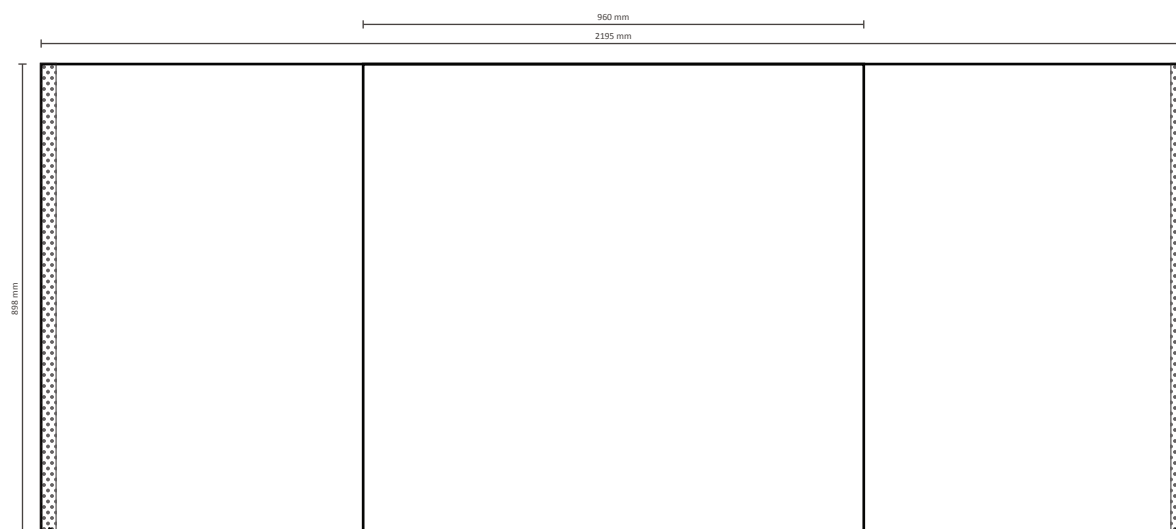

Counter Professional Original L

Specifications graphiques

Face avant visible: 960mm * 898mm (W/H)

Réelle du visuel: 2195mm * 898mm (W/H)

Boucle en velcro de 2cm à l'arrière