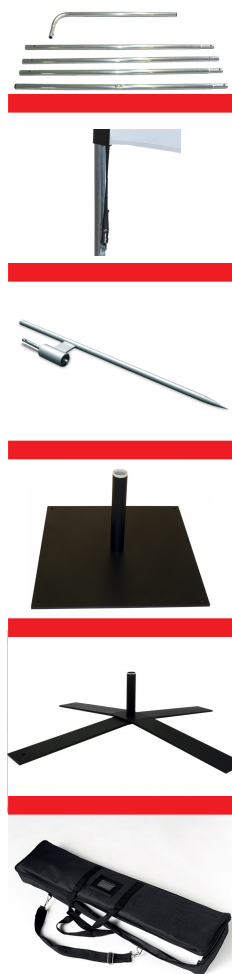

Le flag «Squale Large» idéal pour l'extérieur et l'extérieur communication en toute facilité lors de vos événements.

Les +

Le flag Squale Large 5,5 m renforce votre communication, identification et localisation où que vous soyez, lors de vos événements, salons, foires, halls d'exposition, show room...

D'une grande simplicité d'utilisation, portable et léger : sa fonctionnalité et sa polyvalence ont tout pour plaire.

Informations

Visuel

- Surface du visuel visible après confection 4200(h) x 750(l) mm
- Norme anti-feu (obligatoire pour les Etablissements Recevant du Public)
- Voile polyester brillante haute résistance 130 g/m²
- Impression quadri haute définition
- Encres 100% écologiques Sans Solvant
- Mode recto : Impression d'une voile (visible au recto et au verso par transparence).

structure

- Dimensions hors tout : 75 x 550 cm
- Structure : mâts en acier encastrable et élastique
- Modèle déposé
- Fourreau de sangle élastique noir ou blanc
- Base à choisir dans la gamme
- Accroche bas : crochet élastique
- Poids : 3,9Kg (sac de transport inclus)
- Poids total avec toile 4,9 Kg
- Accessoire : housse de transport matelassée inclus dans le kit
- Résiste à des vents d'environ 20 à 40 km/h (force 4 sur échelle de Beaufort)