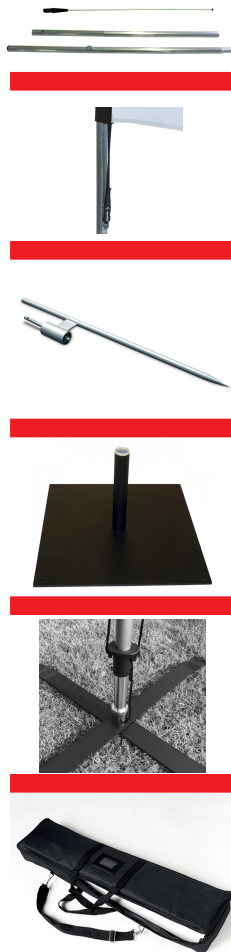

Le flag «Squale Large» idéal pour l'extérieur et l'extérieur communication en toute facilité lors de vos événements.

Les +

Le flag Squale Large 4 m renforce votre communication, identification et localisation où que vous soyez, lors de vos événements, salons, foires, halls d'exposition, show room...
D'une grande simplicité d'utilisation, portable et léger : sa fonctionnalité et sa polyvalence ont tout pour plaire.

Informations

Visuel

- Surface du visuel visible après confection 3200(h) x 750(l) mm
- Norme anti-feu (obligatoire pour les Etablissements Recevant du Public)
- Voile polyester brillante haute résistance 130 g/m²
- Impression quadri haute définition
- Encres 100% écologiques Sans Solvant
- Mode recto : Impression d'une voile (visible au recto et au verso par transparence).

structure

- Dimensions hors tout : 75 x 400 cm
- Structure : mâts en acier encastrable et élastique
- Modèle déposé
- Fourreau de sangle élastique noir ou blanc
- Base à choisir dans la gamme
- Accroche bas : croché élastique
- Poids : 2,9Kg (sac de transport inclus)
- Poids total avec toile 3,9 Kg
- Accessoire : housse de transport matelassée inclus dans le kit
- Résiste à des vents d'environ 20 à 30 km/h (force 4 sur échelle de Beaufort)