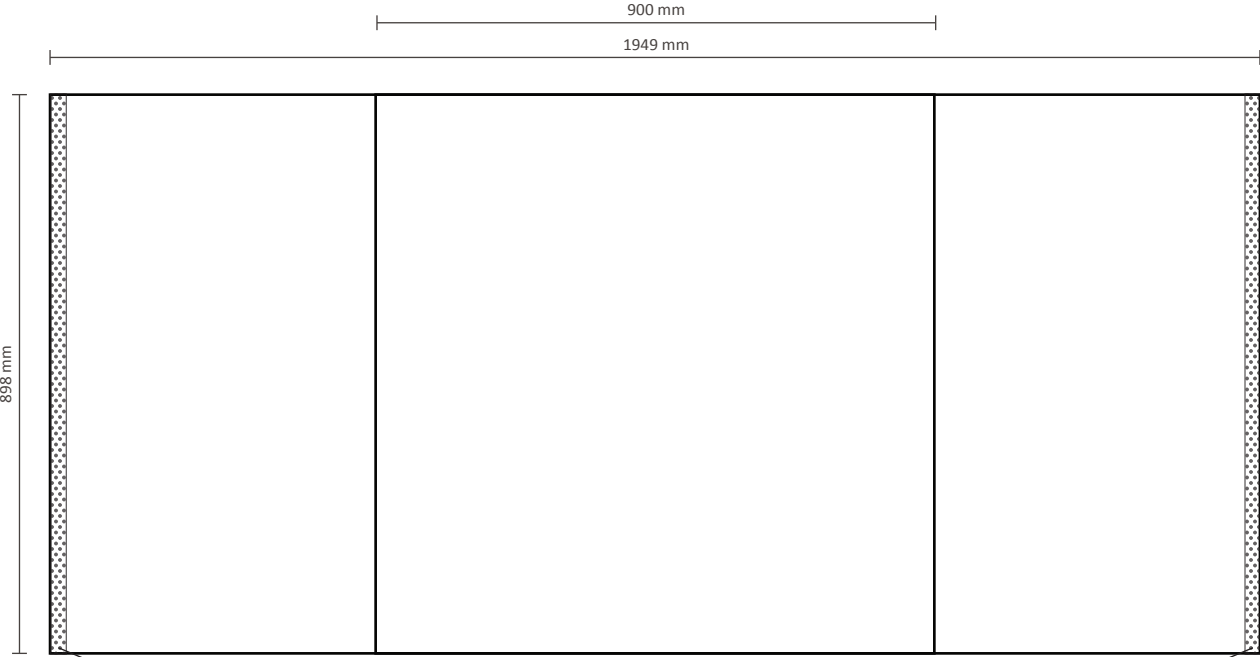

Counter Professional Square

Specifications graphiques

Face avant visible: 900mm * 898mm (W/H)

Réelle du visuel: 1949mm * 898mm (W/H)

Boucle en velcro de 2cm à l'arrière