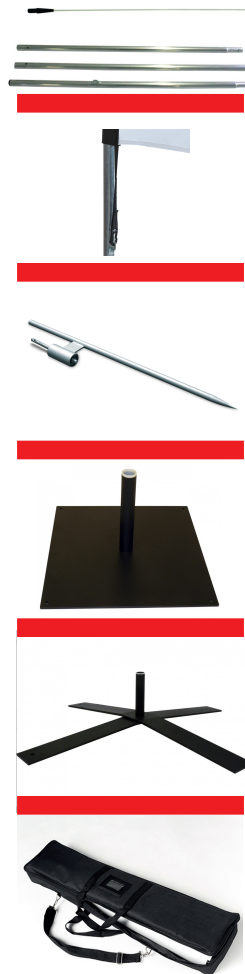

Le flag «C fun standard» est un mât événementiel avec une voile en forme de plume. Cette gamme se décline dans plusieurs formats pour répondre aux différents besoins de communication en intérieur comme en extérieur.

### Les +

Le flag Cfun Standard 4,2 m renforce votre communication, identification et localisation où que vous soyez, lors de vos événements, salons, foires, halls d'exposition, show room...

D'une grande simplicité d'utilisation, portable et léger : sa fonctionnalité et sa polyvalence ont tout pour plaire.

#### Visuel

- voile en forme de plume 3300(h) x 700(l) mm
- Norme anti-feu (obligatoire pour les Etablissements Recevant du Public)
- Voile polyester brillante haute résistance 130 g/m2 ou maille perforée
- Impression quadri haute définition
- Encres 100% écologiques Sans Solvant
- Mode recto : Impression d'une voile (visible au recto et au verso par transparence).

#### structure

- Dimensions hors tout : 75 x 420 cm
- Structure : mâts en acier encastrable et élastique
- Modèle déposé
- Fourreau de sangle élastique noir ou blanc
- Base à choisir dans la gamme
- Accroche bas : croché élastique
- Poids : 3,9Kg (sac de transport inclus)
- Poids total avec toile 4,9 Kg
- Accessoire : housse de transport matelassée inclus dans le kit
- Résiste à des vents d'environ 20 à 40 km/h (force 4 sur échelle de Beaufort)