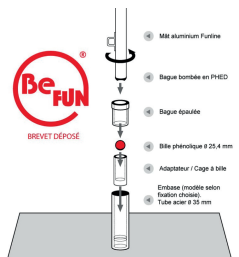

Le flag «C fun standard» est un mât événementiel avec une voile en forme de plume. Cette gamme se décline dans plusieurs formats pour répondre aux différents besoins de communication en intérieur comme en extérieur.

### Les +

Le flag Cfun Standard 4,2 m renforce votre communication, identification et localisation où que vous soyez, lors de vos événements, salons, foires, halls d'exposition, show room...

D'une grande simplicité d'utilisation, portable et léger : sa fonctionnalité et sa polyvalence ont tout pour plaire.

#### Visuel

- voile en forme de plume 3300(h) x 700(l) mm
- Norme anti-feu (obligatoire pour les Etablissements Recevant du Public)
- Voile polyester brillante haute résistance 130 g/m2 ou maille perforée
- Impression quadri haute définition
- Encres 100% écologiques Sans Solvant
- Mode recto : Impression d'une voile (visible au recto et au verso par transparence).

#### structure

- Dimensions hors tout : 75 x 420 cm
- Structure : mâts en acier encastrable et élastique
- Modèle déposé
- Fourreau de sangle élastique noir ou blanc
- Base à choisir dans la gamme
- Accroche bas : croché élastique
- Poids : 3,9Kg (sac de transport inclus)
- Poids total avec toile 4,9 Kg
- Accessoire : housse de transport matelassée inclus dans le kit
- Résiste à des vents d'environ 20 à 40 km/h (force 4 sur échelle de Beaufort)