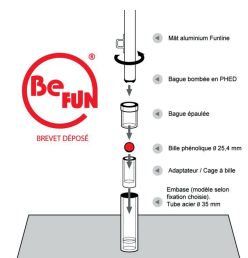

Le flag «C fun maxi» est un mât événementiel avec une voile en forme de plume. Cette gamme se décline dans plusieurs formats pour répondre aux différents besoins de communication en intérieur comme en extérieur.

## Les +

Le flag Cfun Maxi 5,2 m renforce votre communication, identification et localisation où que vous soyez, lors de vos événements, salons, foires, halls d'exposition, show room...

D'une grande simplicité d'utilisation, portable et léger : sa fonctionnalité et sa polyvalence ont tout pour plaire.

### Visuel

- voile en forme de plume 4500(h) x 850(l) mm
- Norme anti-feu (obligatoire pour les Etablissements Recevant du Public)
- Voile polyester brillante haute résistance 130 g/m2 ou maille perforée
- Impression quadri haute définition
- Encres 100% écologiques Sans Solvant
- Mode recto : Impression d'une voile (visible au recto et au verso par transparence).

### structure

- Dimensions hors tout : 75 x 420 cm
- Structure : mâts en acier encastrable et élastique
- Modèle déposé
- Fourreau de sangle élastique noir ou blanc
- Base à choisir dans la gamme
- Accroche bas : croché élastique
- Poids : 4,9Kg (sac de transport inclus)
- Poids total avec toile 5,5 Kg
- Accessoire : housse de transport matelassée inclus dans le kit
- Résiste à des vents d'environ 20 à 60 km/h (force 4 sur échelle de Beaufort)