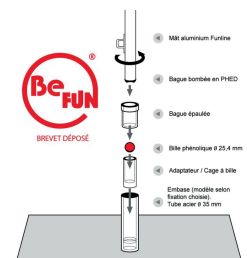

Le flag «Atlas maxi» idéal pour l'extérieur communication en toute facilité lors de vos événements.

Les +

Le flag Atlas Medium 4,5 m renforce votre communication, identification et localisation où que vous soyez, lors de vos événements, salons, foires, halls d'exposition, show room...
D'une grande simplicité d'utilisation, portable et léger : sa fonctionnalité et sa polyvalence ont tout pour plaire.

Informations

Visuel

- Surface du visuel visible après confection 3700(h) x 850(l) mm
- Norme anti-feu (obligatoire pour les Etablissements Recevant du Public)
- Voile polyester brillante haute résistance 130 g/m²
- Impression quadri haute définition
- Encres 100% écologiques Sans Solvant
- Mode recto : Impression d'une voile (visible au recto et au verso par transparence).

structure

- Dimensions hors tout : 85 x 450 cm
- Structure : mâts en acier clipsable
- Modèle déposé
- Fourreau de sangle élastique noir ou blanc
- Base à choisir dans la gamme
- Accroche bas : croché élastique
- Poids : 4,1 Kg (sac de transport inclus)
- Poids total avec toile : 6,5 Kg
- Accessoire : housse de transport matelassée inclus dans le kit
- Résiste à des vents d'environ 20 à 30 km/h (force 4 sur échelle de Beaufort)